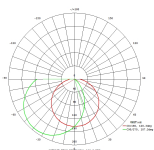

Funzione	montaggio angolare LED non sostituibile
Batteria	No

Informazioni tecniche

Grado di protezione	IP44
Classe di protezione	1
Tensione di rete	220-240V,50/60Hz
Tensione di esercizio	220-240V,50/60Hz
Dimmerabile	No
Watt 1	11,5
Max.Watt Incr.Transformer/Driver	11,5W

Sorgente luminosa 1

Numero di presa lampada / sorgente luminosa 1	1
Tipo di presa 1	LED
Tipo illuminante 1	LED
Illuminante 1	Incluso
Lumen ogni presa lampada / sorgente luminosa 1	1200
Kelvin 1	3000
Colore chiaro 1	BIANCO CALDO
Classe di efficienza energetica	F
Dimmerabile	No
Informazioni su sostituzioni	LED non sostituibile, Nessun driver incluso