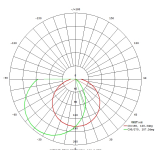

Funzione	LED non sostituibile
Batteria	No

Informazioni tecniche

Grado di protezione	IP44
Classe di protezione	1
Tensione di rete	220-240V,50/60Hz
Tensione di esercizio	220-240V,50/60Hz
Dimmerabile	No
Watt 1	11,5
Max.Watt Incr.Transformer/Driver	11,5W

Sorgente luminosa 1

Numero di presa lampada / sorgente luminosa 1	1
Tipo di presa 1	LED
Tipo illuminante 1	LED
Illuminante 1	Incluso
Lumen ogni presa lampada / sorgente luminosa 1	1200
Kelvin 1	3000
Colore chiaro 1	BIANCO CALDO
Classe di efficienza energetica	F
Dimmerabile	No
Informazioni su sostituzioni	LED non sostituibile, Nessun driver incluso